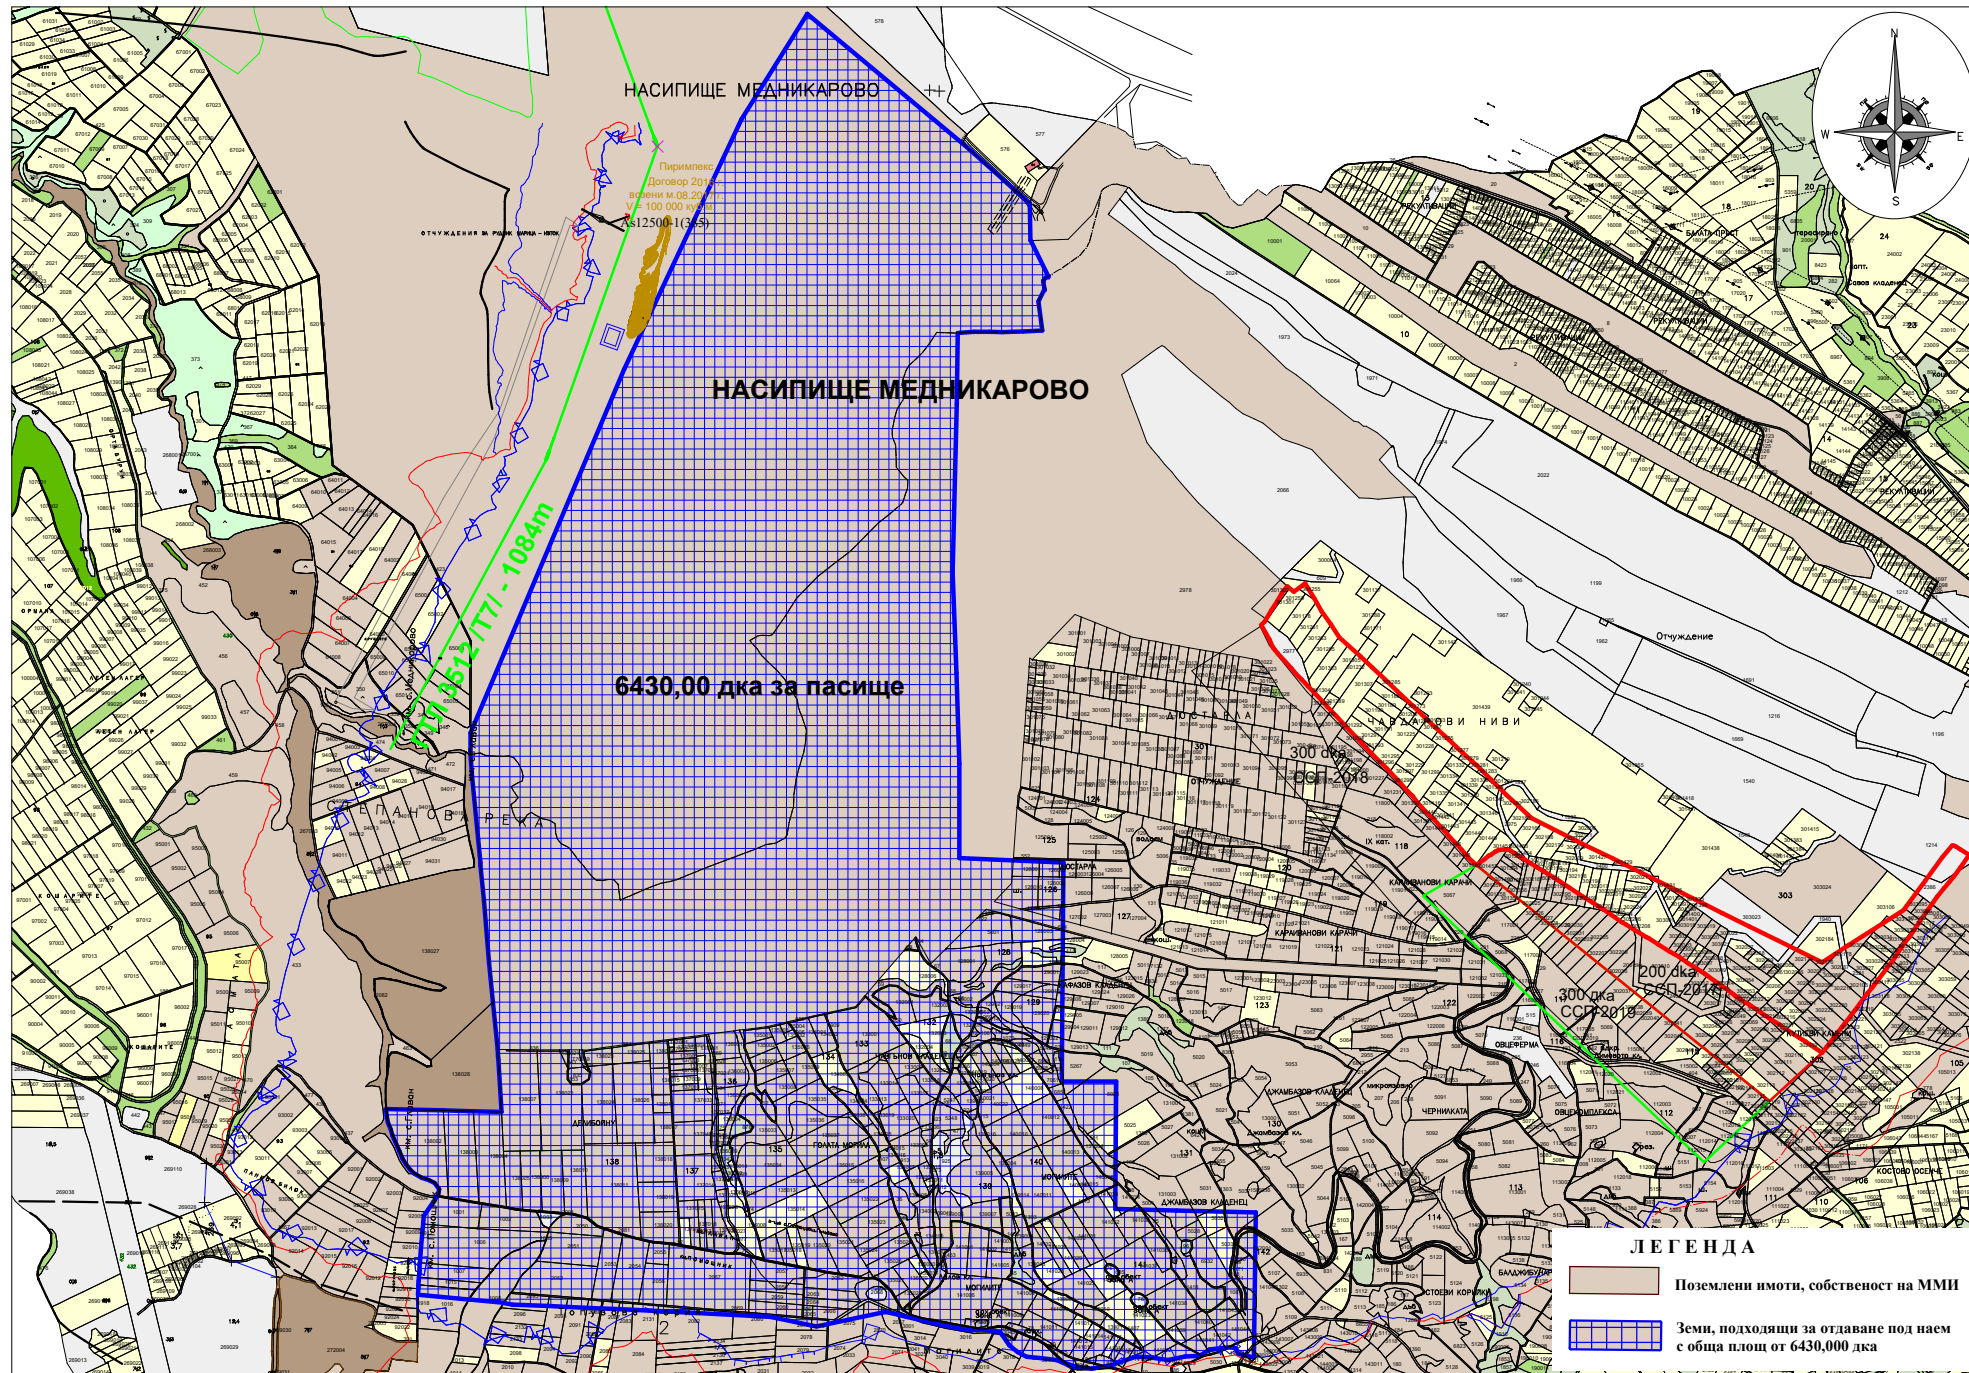

**СХЕМА НА НАСИПИЩЕ "МЕДНИКАРОВО" С ОТРАЗЕНИ ПОЗЕМЛЕНИ ИМОТИ, СОБСТВЕНОСТ НА "МИНИ МАРИЦА-ИЗТОК" ЕАД
ПОДХОДЯЩИ ЗА ОТДАВАНЕ ПОД НАЕМ С ОБЩА ПЛОЩ 6 430,00 ДКА**

ПРИЛОЖЕНИЕ No 5 КЪМ ТЪРГ HC-13-2019

ЛЕГЕНДА

	Поземлени имоти, собственост на ММИ
	Земни, подходящи за отдаване под наем с обща площ от 6430,000 дка

М 1:25 000
1см.=250м.